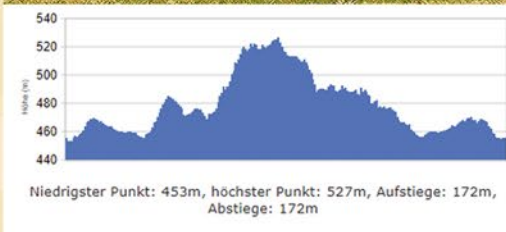

KRESSBERGLAUF 5/10/BAMBINI

BALL-CLUB
MARKTLUSTENAU

BC
Marktlustenuau
e.V. 1958

Samstag, 30. Juli ab 15:30 Uhr

Veranstalter: BC Marktlustenuau e.V.

28. KRESSBERGLAUF 2022

im Rahmen des Brunnenfestes

Der BC Marktlustenuau lädt herzlich zum beliebten 10-km-Volks-, 5-km-Jedermann- und Bambinilauf ein.

in Marktlustenuau

Samstag, 30. Juli

Meldeklassen:

Volkslauf 10 km

JM – U 14	JW – U 14
JM 14/17	JW – 14/17
M – HK	W – HK
M – 30	W – 30
M – 40	W – 40
M – 50	W – 50
M – 60	W – 60
über 70	über 70

Jedermann 5 km